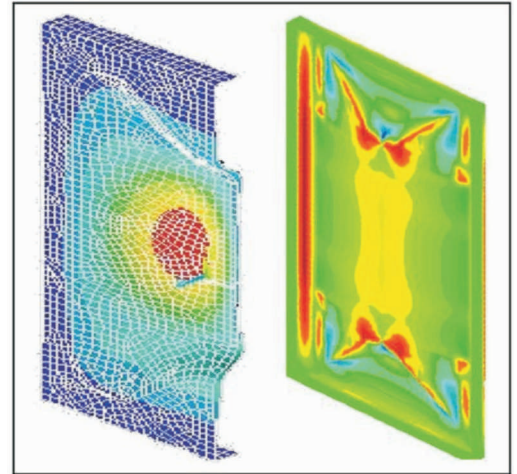

# Sectional Tanks

## METRIC RANGE - DECCA SECTIONAL

DIMENSIONS		HEIGHT				
LENGTH	WIDTH	1m	1.5m	2m	2.5m	3m
1m	1m	1000	1500	2000	2500	3000
		220	330	440	550	660
2m	1m	2000	3000	4000	5000	6000
		440	660	880	1100	1320
3m	1m	3000	4500	6000	7500	9000
		660	990	1320	1650	1980
4m	1m	4000	6000	8000	10000	12000
		880	1320	1760	2200	2640
5m	1m	5000	7500	10000	12500	15000
		1100	1650	2200	2750	3300
6m	1m	6000	9000	12000	15000	18000
		1320	1980	2640	3300	3960
2m	2m	4000	6000	8000	10000	12000
		880	1320	1760	2200	2640
3m	2m	6000	9000	12000	15000	18000
		1320	1980	2640	3300	3960
4m	2m	8000	12000	16000	20000	24000
		1760	2640	3520	4400	5280
5m	2m	10000	15000	20000	25000	30000
		2200	3300	4400	5500	6600
6m	2m	12000	18000	24000	30000	36000
		2640	3960	5280	6600	7920
3m	3m	9000	13500	18000	22500	27000
		1980	2970	3960	4950	5940
4m	3m	12000	18000	24000	30000	36000
		2640	3960	5280	6600	7920
5m	3m	15000	22500	30000	37500	45000
		3300	4950	6600	8250	9900
6m	3m	18000	27000	36000	45000	54000
		3960	5940	7920	9900	11880
4m	4m	16000	24000	32000	40000	48000
		3520	5280	7040	8800	10560
5m	4m	20000	30000	40000	50000	60000
		4400	6600	8800	11000	13200
6m	4m	24000	36000	48000	60000	72000
		5280	7920	10570	13200	15840
5m	5m	25000	37500	50000	62500	75000
		5500	8250	11000	13720	16500
6m	5m	30000	45000	60000	75000	90000
		6600	9900	13200	16500	19800
7m	6m	42000	63000	84000	105000	126000
		9250	13880	18500	23100	27750
8m	6m	48000	72000	96000	120000	144000
		10560	15840	21120	26400	31680
9m	6m	54000	81000	108000	135000	162000
		11850	17810	23760	29700	35640

### Capacity and Selection of Optimum Size Tanks:

DECCA sectional Tanks can be assembled to various capacities from 1000 litres (220 Gallons) to 2.19 million litres (481250 Gallons) by selecting the desired length and width from 1m to 25m, and height of tank from 1m to 4m in increments of 0.5m, as rectangular or square tanks or to any special size or shape such as 'L' shaped tank to suit conditions.